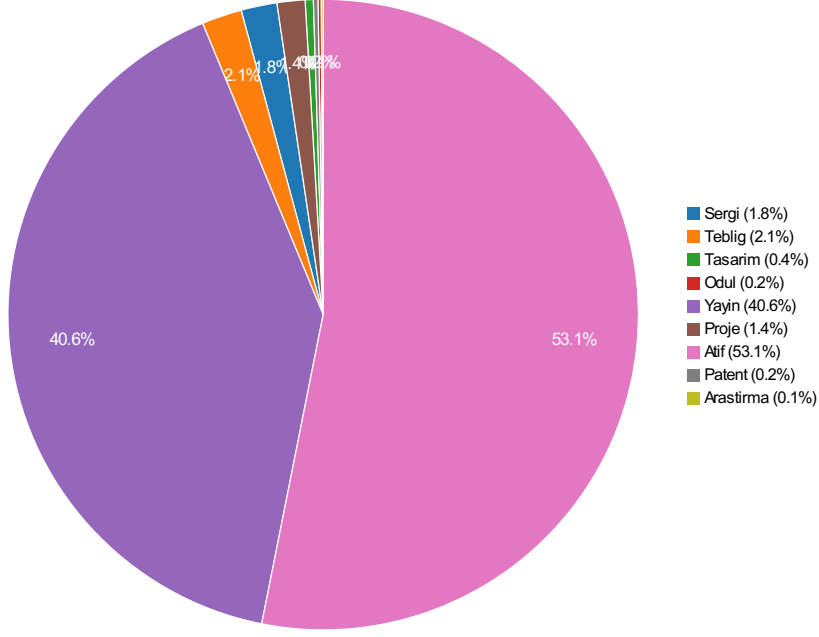

Üniversite genelinde puanların kategorilere göre dağılımı

Birimlerin Toplam Puan Sıralaması

Sıra	Birim	Toplam Puan
1	Veteriner Fakültesi	2090.48
2	Mühendislik Fak.	2068.51
3	Fen Edebiyat Fakültesi	1810
4	Eğitim Fakültesi	1580.97
5	İkt.İd.Bil.Fak.	1459.49
6	Teknoloji Fakültesi	1005.86
7	Turizm Fakültesi	592.2
8	İslami İlimler Fak.	538.9
9	Güzel Sanatlar Fak.	406.9
10	Afyon M.Y.O.	394.74
11	Spor Bilimleri Fakültesi	284.23
12	Bolvadin M.Y.O.	257.13
13	Bolvadin Uygulamalı Bilimler Fakültesi	191.1
14	Devlet Konservatuvarı	180.3
15	İscehisar M.Y.O.	158.7
16	Sandıklı Uygulamalı Bilimler Y.O.	140.1
17	Çay M.Y.O.	132
18	Hukuk Fakültesi	130.2
19	Şuhut M.Y.O.	105.9
20	Rektörlük	101
21	Emirdağ M.Y.O.	94.2
22	Bayat M.Y.O.	91.28
23	Dinar Uygulamalı Bilimler Yüksekokulu	80.1
24	Dazkırı M.Y.O.	45.24
25	Sandıklı M.Y.O.	40.5
26	Sultandağı M.Y.O.	38.64
27	Uzaktan Eğ. M.Y.O.	31.65
28	Başmakçı M.Y.O.	30
29	Sosyal Bilimler Ens.	24.8