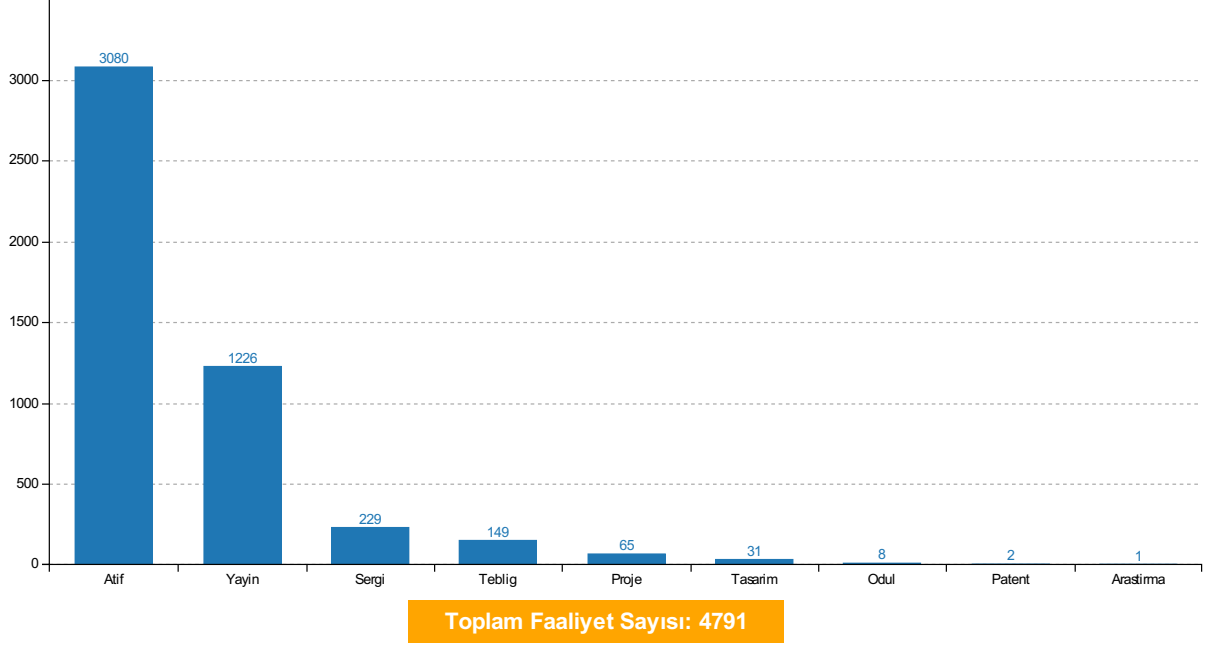

314

Teřvik Almaya Hak Kazanan Bařvuru Sayısı

21

Teřvik Almaya Hak Kazanamayan Bařvuru Sayısı

Deęerlendirmelerin Daęılımı

Türlere Göre Beyan Edilen Faaliyet Sayıları

Türlere Göre Geçerli Faaliyet Sayıları

Onaylanan Puanlarının Başvuru Yapan Arařtırmacı Sayısına Oranları