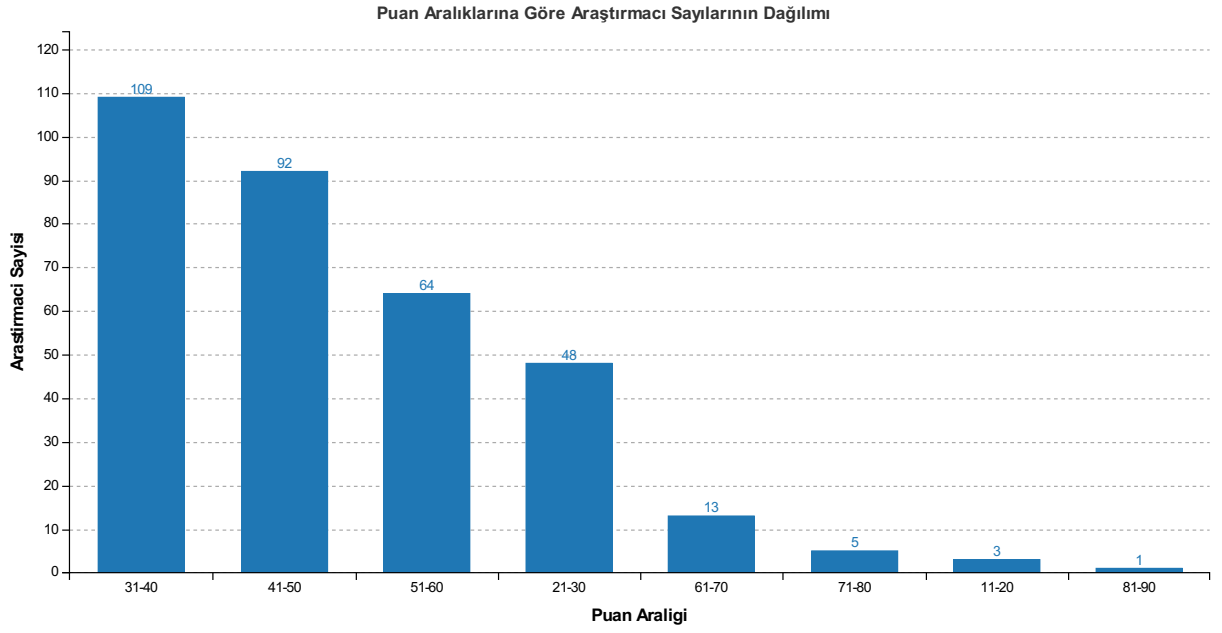

Puan Aralıklarına Göre Araştırmacı Sayılarının Dağılımı

Puan Aralıklarına Göre Araştırmacı Sayıları

BİRİM	TOPLAM ARAŞTIRMACI SAYISI	B. ARAŞTIRMACI SAYISI	Puan Aralığı									
			100	90-99	80-89	70-79	60-69	50-59	40-49	30-39	< 30	
Afyon M.Y.O.	70	9	0	0	0	0	0	3	2	4	0	
Başmakçı M.Y.O.	6	1	0	0	0	0	0	0	0	1	0	
Bayat M.Y.O.	9	2	0	0	0	0	1	0	0	1	0	
Bolvadin M.Y.O.	34	5	0	0	0	0	1	1	3	0	0	
Bolvadin Uygulamalı Bilimler Fakültesi	14	5	0	0	0	0	0	0	3	2	0	
Çay M.Y.O.	16	3	0	0	0	0	0	1	0	2	0	
Dazkırı M.Y.O.	6	1	0	0	0	0	0	0	1	0	0	
Devlet Konservatuvarı	31	6	0	0	0	0	0	0	1	2	3	
Dinar Uygulamalı Bilimler Yüksekokulu	5	2	0	0	0	0	0	0	1	1	0	
Eğitim Fakültesi	75	34	0	0	1	0	2	8	16	6	1	
Emirdağ M.Y.O.	21	2	0	0	0	0	1	0	0	1	0	
Fen Edebiyat Fakültesi	135	43	0	0	0	1	6	3	13	17	3	
Güzel Sanatlar Fak.	38	13	0	0	0	0	0	0	2	7	4	
Hukuk Fakültesi	22	3	0	0	0	0	1	0	1	1	0	
İkt.İd.Bil.Fak.	83	33	0	0	0	0	7	3	9	14	0	
İscehisar M.Y.O.	15	4	0	0	0	0	0	1	0	3	0	
İslami İlimler Fak.	34	14	0	0	0	0	0	2	3	9	0	
Mühendislik Fak.	104	47	0	0	1	2	6	5	9	20	4	
Rektörlük	30	3	0	0	0	0	0	0	1	1	1	
Sandıklı M.Y.O.	18	1	0	0	0	0	0	0	1	0	0	
Sandıklı Uygulamalı Bilimler Y.O.	9	3	0	0	0	1	0	0	0	2	0	
Sosyal Bilimler Ens.	3	1	0	0	0	0	0	0	0	0	1	
Spor Bilimleri Fakültesi	18	6	0	0	0	0	0	4	1	0	1	
Sultandağı M.Y.O.	9	1	0	0	0	0	0	0	0	1	0	
Şuhut M.Y.O.	11	3	0	0	0	0	0	0	0	3	0	
Teknoloji Fakültesi	42	24	0	0	0	0	2	4	7	9	2	
Turizm Fakültesi	21	13	0	0	0	0	2	4	2	5	0	
Uzaktan Eğ. M.Y.O.	7	1	0	0	0	0	0	0	0	1	0	
Veteriner Fakültesi	89	52	0	0	0	0	3	6	16	26	1	
Toplam	975	335	0	0	2	4	32	45	92	139	21