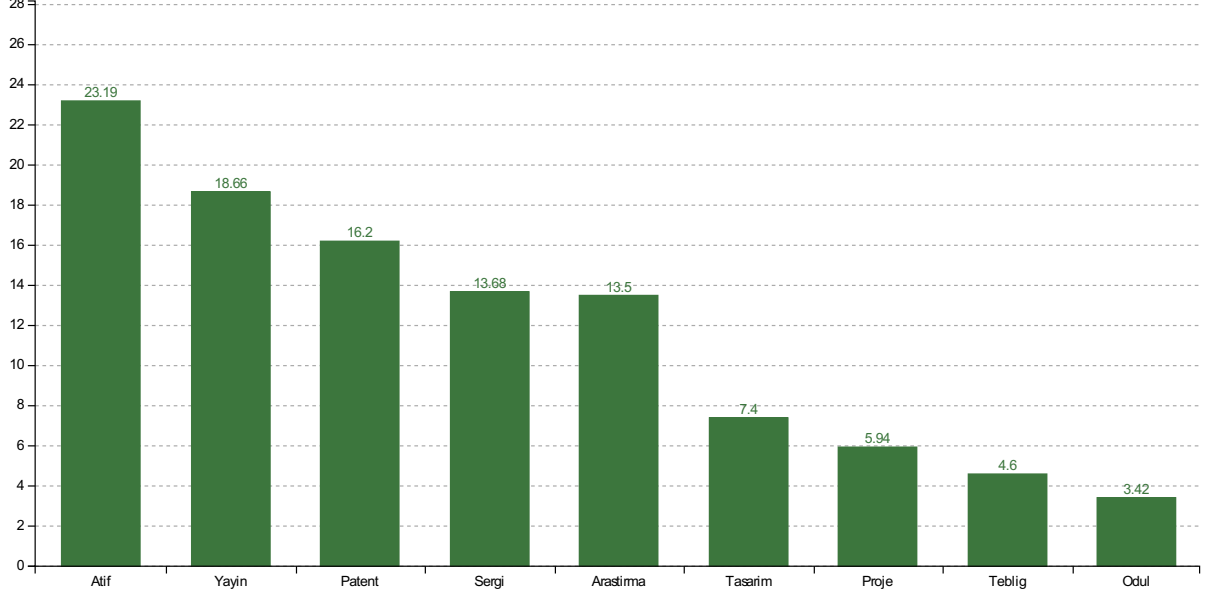

314

Teřvik Almaya Hak Kazanan Bařvuru Sayısı

21

Teřvik Almaya Hak Kazanamayan Bařvuru Sayısı

Deęerlendirmelerin Daęılımı

Türlere Göre Beyan Edilen Faaliyet Sayıları

Türlere Göre Geçerli Faaliyet Sayıları

Onaylanan Puanlarının Başvuru Yapan Arařtırmacı Sayısına Oranları