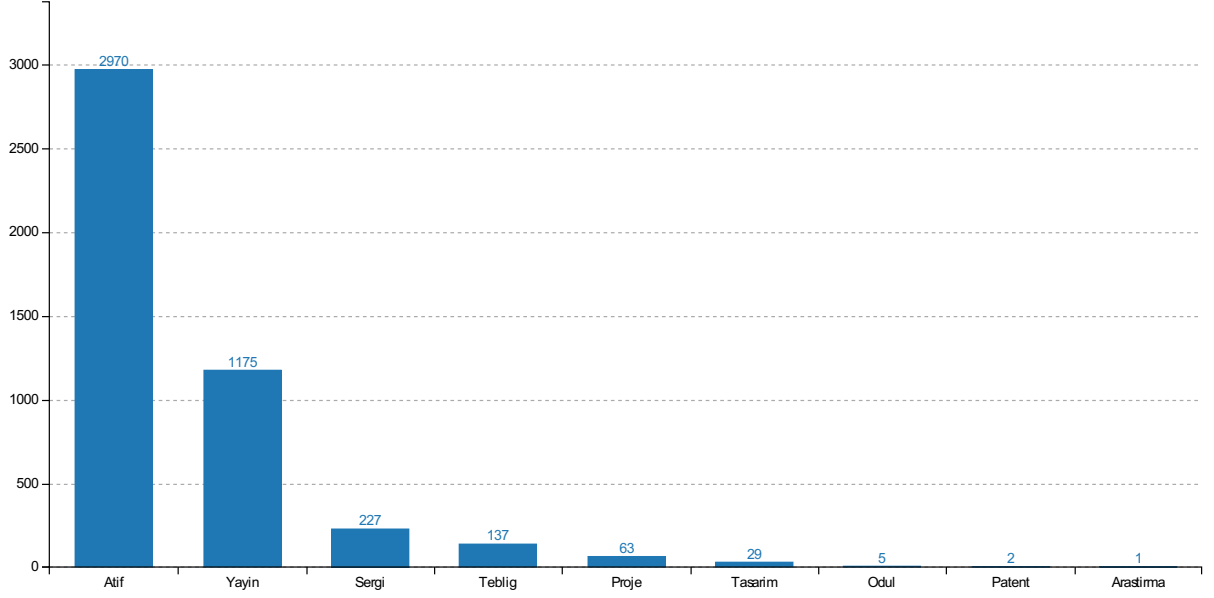

314

Teřvik Almaya Hak Kazanan Bařvuru Sayısı

21

Teřvik Almaya Hak Kazanamayan Bařvuru Sayısı

Deęerlendirmelerin Daęılımı

Türlere Göre Beyan Edilen Faaliyet Sayıları

Türlere Göre Geçerli Faaliyet Sayıları

Onaylanan Puanlarının Başvuru Yapan Arařtırmacı Sayısına Oranları