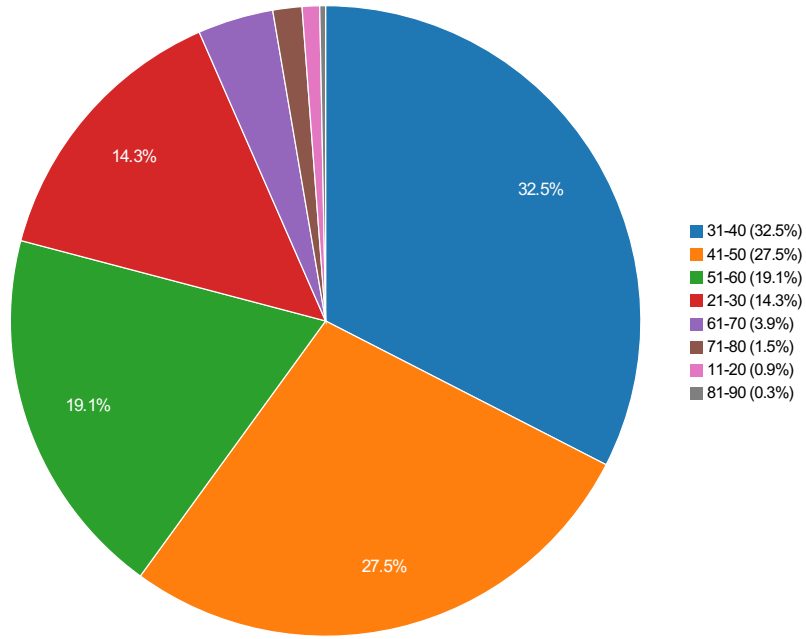

314

Teřvik Almaya Hak Kazanan Bařvuru Sayısı

21

Teřvik Almaya Hak Kazanamayan Bařvuru Sayısı

Deęerlendirmelerin Daęılımı

Türlere Göre Beyan Edilen Faaliyet Sayıları

Türlere Göre Geçerli Faaliyet Sayıları

Onaylanan Puanlarının Başvuru Yapan Arařtırmacı Sayısına Oranları

Üniversite Genelinde Ortalama Puan Deęeri: 42.104

Puan Aralıklarına Göre Araştırmacı Sayılarının Dağılımı

Puan Aralıklarına Göre Araştırmacı Sayıları

BİRİM	TOPLAM ARAŞTIRMACI SAYISI	B. ARAŞTIRMACI SAYISI	Puan Aralığı									
			100	90-99	80-89	70-79	60-69	50-59	40-49	30-39	< 30	
Afyon M.Y.O.	70	9	0	0	0	0	0	3	2	4	0	
Başmakçı M.Y.O.	6	1	0	0	0	0	0	0	0	1	0	
Bayat M.Y.O.	9	2	0	0	0	0	1	0	0	1	0	
Bolvadin M.Y.O.	34	5	0	0	0	0	1	1	3	0	0	
Bolvadin Uygulamalı Bilimler Fakültesi	14	5	0	0	0	0	0	0	3	2	0	
Çay M.Y.O.	16	3	0	0	0	0	0	1	0	2	0	
Dazkırı M.Y.O.	6	1	0	0	0	0	0	0	1	0	0	
Devlet Konservatuvarı	31	6	0	0	0	0	0	0	1	2	3	
Dinar Uygulamalı Bilimler Yüksekokulu	5	2	0	0	0	0	0	0	1	1	0	
Eğitim Fakültesi	75	34	0	0	1	0	2	8	16	6	1	
Emirdağ M.Y.O.	21	2	0	0	0	0	1	0	0	1	0	
Fen Edebiyat Fakültesi	135	43	0	0	0	1	6	3	13	17	3	
Güzel Sanatlar Fak.	38	13	0	0	0	0	0	0	2	7	4	
Hukuk Fakültesi	22	3	0	0	0	0	1	0	1	1	0	
İkt.İd.Bil.Fak.	83	33	0	0	0	0	7	3	9	14	0	
İscehisar M.Y.O.	15	4	0	0	0	0	0	1	0	3	0	
İslami İlimler Fak.	34	14	0	0	0	0	0	2	3	9	0	
Mühendislik Fak.	104	47	0	0	1	2	6	5	9	20	4	
Rektörlük	30	3	0	0	0	0	0	0	1	1	1	
Sandıklı M.Y.O.	18	1	0	0	0	0	0	0	1	0	0	
Sandıklı Uygulamalı Bilimler Y.O.	9	3	0	0	0	1	0	0	0	2	0	
Sosyal Bilimler Ens.	3	1	0	0	0	0	0	0	0	0	1	
Spor Bilimleri Fakültesi	18	6	0	0	0	0	0	4	1	0	1	
Sultandağı M.Y.O.	9	1	0	0	0	0	0	0	0	1	0	
Şuhut M.Y.O.	11	3	0	0	0	0	0	0	0	3	0	
Teknoloji Fakültesi	42	24	0	0	0	0	2	4	7	9	2	
Turizm Fakültesi	21	13	0	0	0	0	2	4	2	5	0	
Uzaktan Eğ. M.Y.O.	7	1	0	0	0	0	0	0	0	1	0	
Veteriner Fakültesi	89	52	0	0	0	0	3	6	16	26	1	
Toplam	975	335	0	0	2	4	32	45	92	139	21	