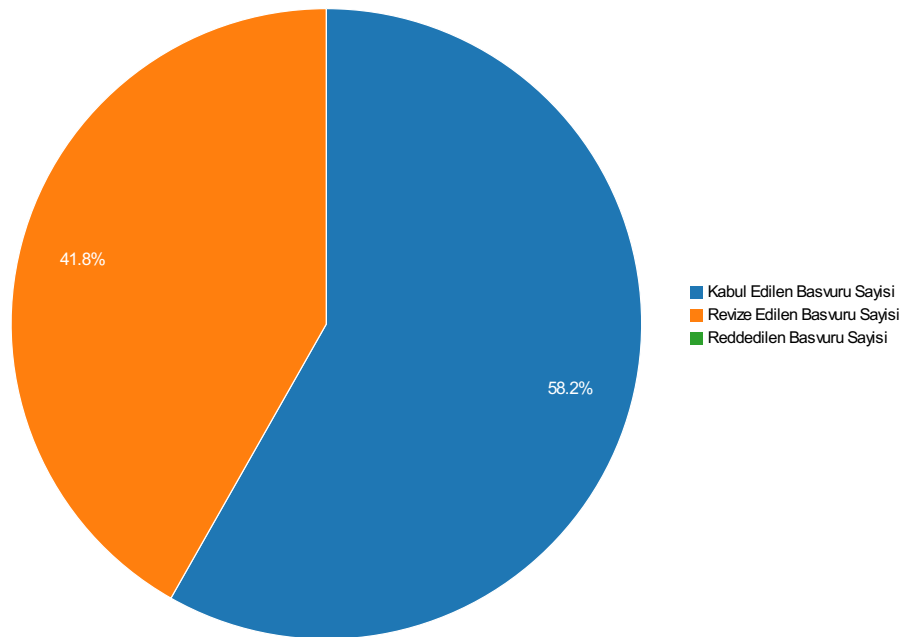

314

Teřvik Almaya Hak Kazanan Bařvuru Sayısı

21

Teřvik Almaya Hak Kazanamayan Bařvuru Sayısı

Deęerlendirmelerin Daęılımı

Türlere Göre Beyan Edilen Faaliyet Sayıları

Türlere Göre Geçerli Faaliyet Sayıları

Onaylanan Puanlarının Başvuru Yapan Arařtırmacı Sayısına Oranları