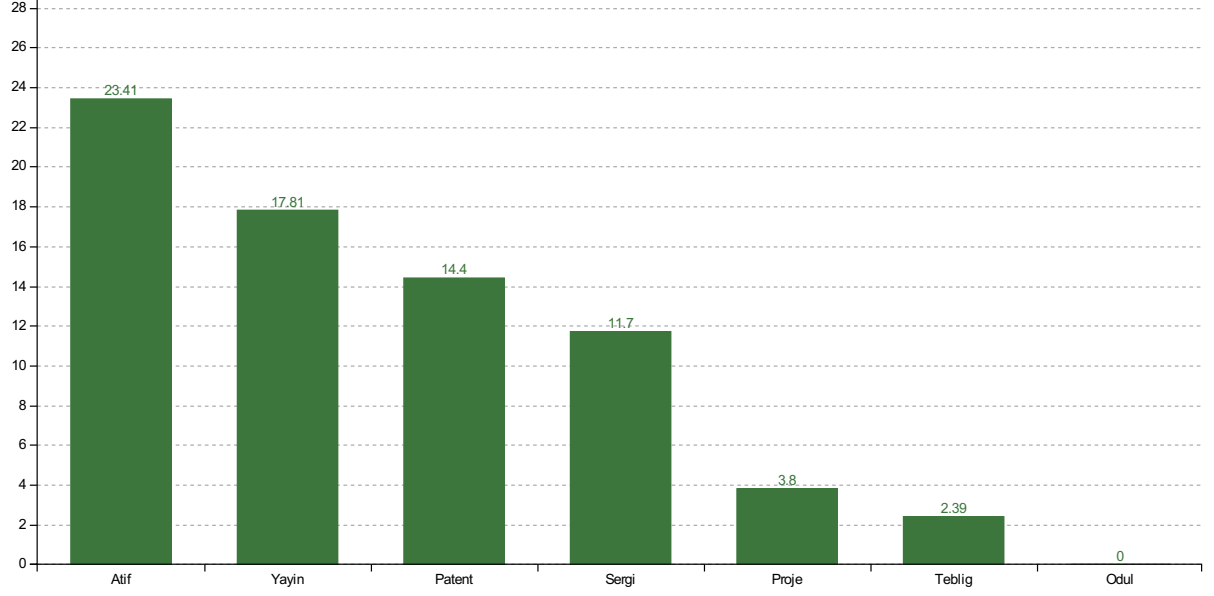

221

Teřvik Almaya Hak Kazanan Bařvuru Sayısı

15

Teřvik Almaya Hak Kazanamayan Bařvuru Sayısı

Deęerlendirmelerin Daęılımı

Türlere Göre Beyan Edilen Faaliyet Sayıları

Türlere Göre Geçerli Faaliyet Sayıları

Onaylanan Puanlarının Başvuru Yapan Arařtırmacı Sayısına Oranları