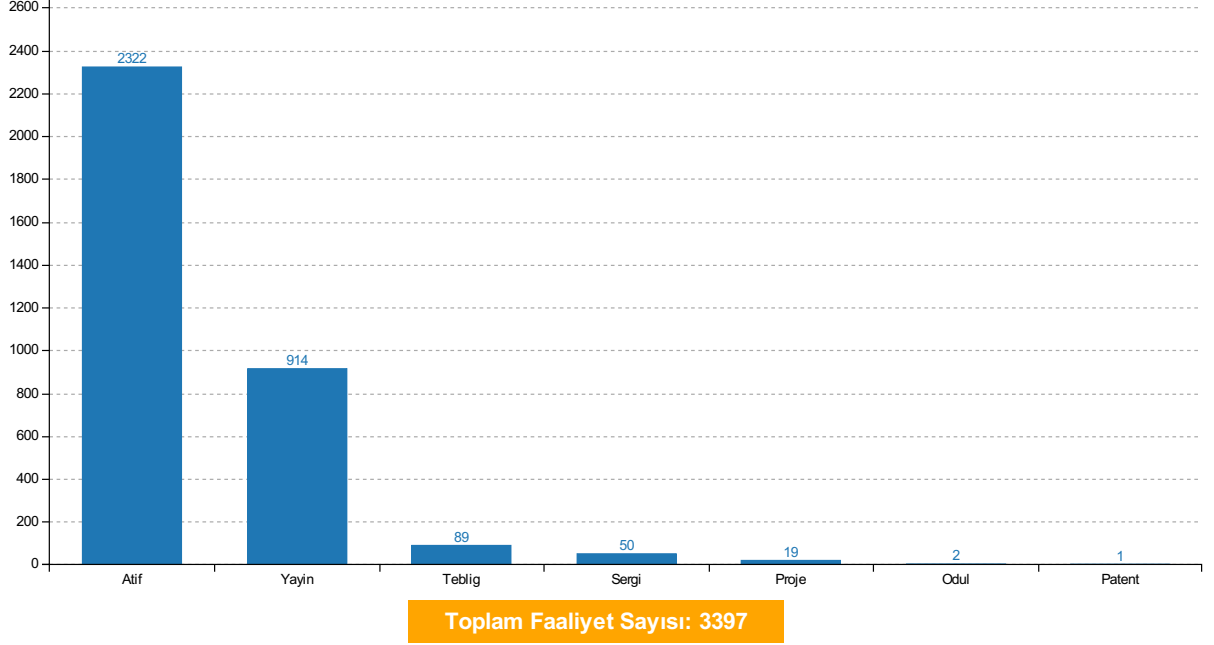

221

Teřvik Almaya Hak Kazanan Bařvuru Sayısı

15

Teřvik Almaya Hak Kazanamayan Bařvuru Sayısı

Deęerlendirmelerin Daęılımı

Türlere Göre Beyan Edilen Faaliyet Sayıları

Türlere Göre Geçerli Faaliyet Sayıları

Onaylanan Puanlarının Başvuru Yapan Arařtırmacı Sayısına Oranları