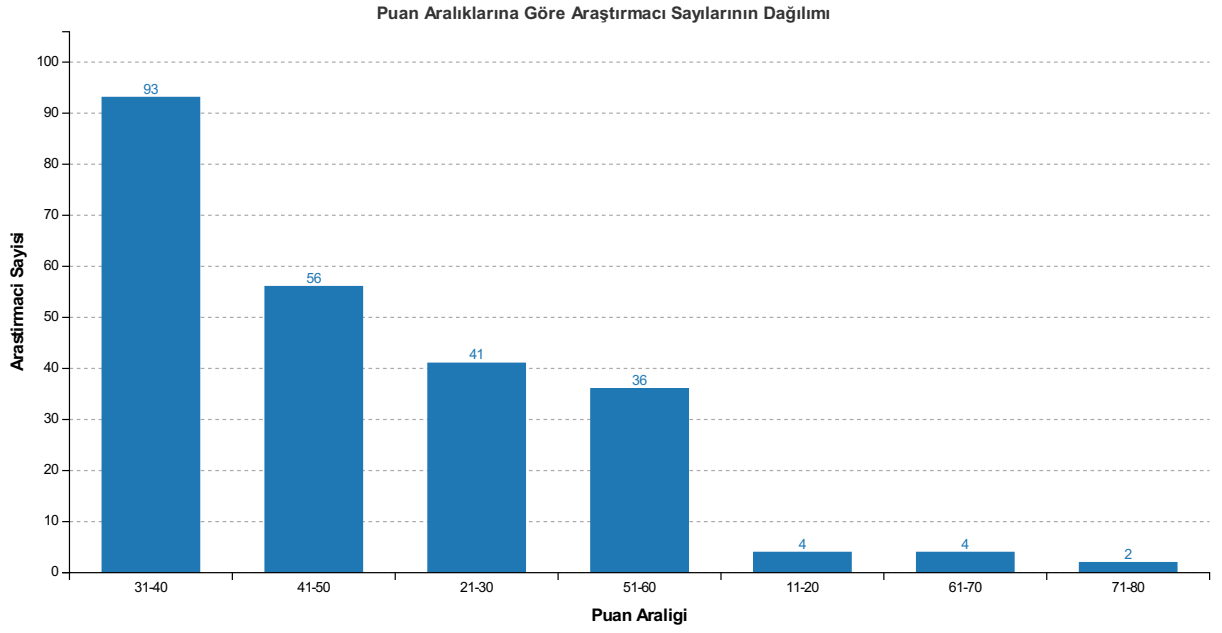

221

Teřvik Almaya Hak Kazanan Bařvuru Sayısı

15

Teřvik Almaya Hak Kazanamayan Bařvuru Sayısı

Deęerlendirmelerin Daęılımı

Türlere Göre Beyan Edilen Faaliyet Sayıları

Türlere Göre Geçerli Faaliyet Sayıları

Onaylanan Puanlarının Başvuru Yapan Arařtırmacı Sayısına Oranları

Üniversite Genelinde Ortalama Puan Deęeri: 39.739

Puan Aralıklarına Göre Araştırmacı Sayılarının Dağılımı

Puan Aralıklarına Göre Araştırmacı Sayıları

BİRİM	TOPLAM ARAŞTIRMACI SAYISI	B. ARAŞTIRMACI SAYISI	Puan Aralığı								
			100	90-99	80-89	70-79	60-69	50-59	40-49	30-39	< 30
Afyon M.Y.O.	70	6	0	0	0	0	1	1	2	1	1
Bayat M.Y.O.	9	2	0	0	0	0	1	0	0	1	0
Bolvadin M.Y.O.	34	3	0	0	0	0	1	0	1	1	0
Bolvadin Uygulamalı Bilimler Fakültesi	14	2	0	0	0	0	0	0	1	0	1
Çay M.Y.O.	16	1	0	0	0	0	0	0	0	0	1
Devlet Konservatuvarı	31	4	0	0	0	1	0	1	1	0	1
Dinar Uygulamalı Bilimler Yüksekokulu	5	3	0	0	0	0	0	0	1	1	1
Eğitim Fakültesi	75	30	0	0	0	1	3	2	13	11	0
Emirdağ M.Y.O.	21	2	0	0	0	0	0	0	0	2	0
Fen Edebiyat Fakültesi	135	36	0	0	0	0	1	2	7	24	2
Güzel Sanatlar Fak.	38	3	0	0	0	0	0	0	2	1	0
Hukuk Fakültesi	22	2	0	0	0	0	0	1	0	1	0
İkt.İd.Bil.Fak.	83	22	0	0	0	0	2	0	5	14	1
İscehisar M.Y.O.	15	1	0	0	0	0	0	0	0	1	0
İslami İlimler Fak.	34	2	0	0	0	0	0	0	0	2	0
Mühendislik Fak.	104	39	0	0	0	0	1	7	6	21	4
Sandıklı Uygulamalı Bilimler Y.O.	9	3	0	0	0	0	0	0	1	2	0
Spor Bilimleri Fakültesi	18	6	0	0	0	0	1	2	2	1	0
Sultandağı M.Y.O.	9	1	0	0	0	0	0	0	0	1	0
Teknoloji Fakültesi	42	18	0	0	0	0	2	0	5	9	2
Turizm Fakültesi	21	8	0	0	0	0	2	2	2	1	1
Veteriner Fakültesi	89	42	0	0	0	0	0	7	7	28	0
Toplam	894	236	0	0	0	2	15	25	56	123	15