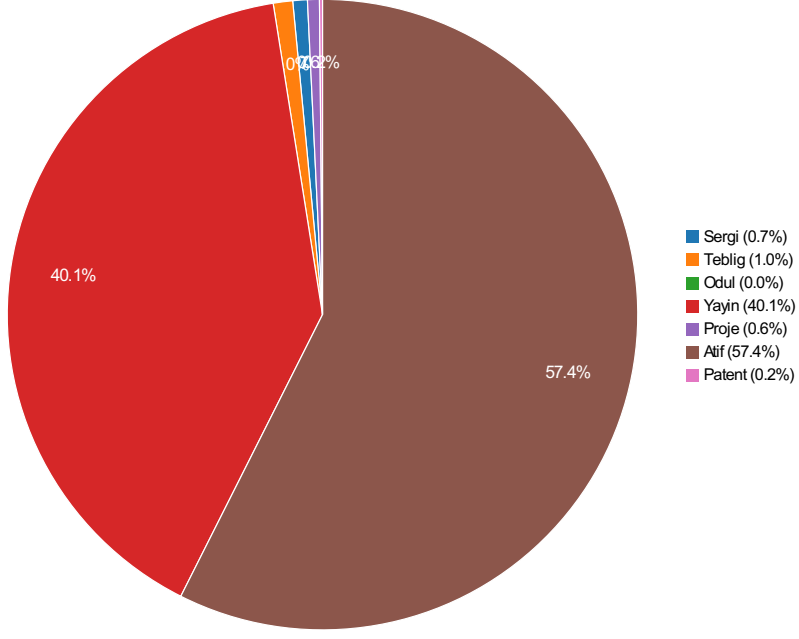

Üniversite genelinde puanların kategorilere göre dağılımı

Birimlerin Toplam Puan Sıralaması

Sıra	Birim	Toplam Puan
1	Veteriner Fakültesi	1616.92
2	Mühendislik Fak.	1513.23
3	Fen Edebiyat Fakültesi	1328.42
4	Eğitim Fakültesi	1306.87
5	İkt.İd.Bil.Fak.	847.7
6	Teknoloji Fakültesi	699.4
7	Turizm Fakültesi	371.55
8	Spor Bilimleri Fakültesi	288.9
9	Afyon M.Y.O.	264.06
10	Devlet Konservatuvarı	197.7
11	Bolvadin M.Y.O.	137.4
12	Güzel Sanatlar Fak.	133.05
13	Sandıklı Uygulamalı Bilimler Y.O.	103.35
14	Dinar Uygulamalı Bilimler Yüksekokulu	100.65
15	Bayat M.Y.O.	94.5
16	Hukuk Fakültesi	88.8
17	Bolvadin Uygulamalı Bilimler Fakültesi	68.7
18	Emirdağ M.Y.O.	65.7
19	İslami İlimler Fak.	64.4
20	Sultandağı M.Y.O.	36.86
21	İscehisar M.Y.O.	32.7
22	Çay M.Y.O.	17.65