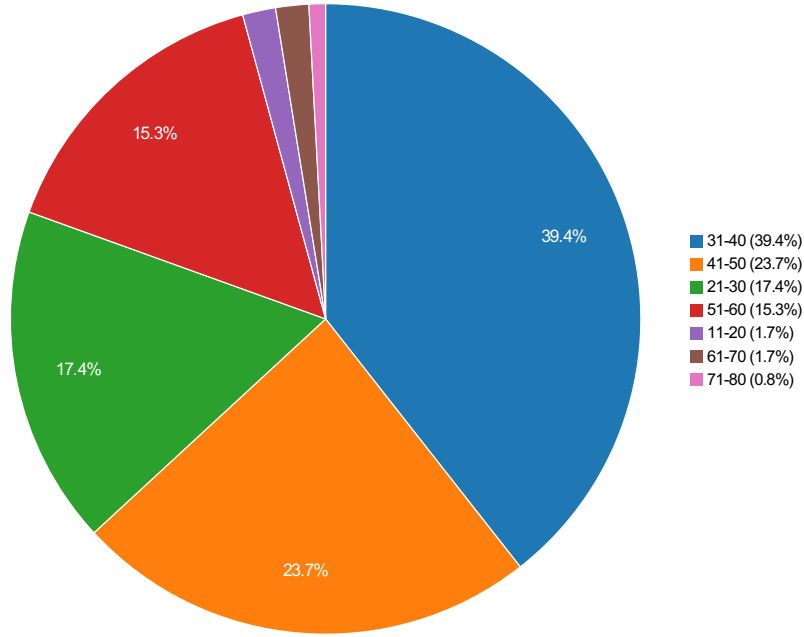

221

Teřvik Almaya Hak Kazanan Bařvuru Sayısı

15

Teřvik Almaya Hak Kazanamayan Bařvuru Sayısı

Deęerlendirmelerin Daęılımı

Türlere Göre Beyan Edilen Faaliyet Sayıları

Türlere Göre Geçerli Faaliyet Sayıları

Onaylanan Puanlarının Başvuru Yapan Arařtırmacı Sayısına Oranları

Üniversite Genelinde Ortalama Puan Deęeri: 39.739

Puan Aralıklarına Göre Araştırmacı Sayılarının Dağılımı

Puan Aralıklarına Göre Araştırmacı Sayıları

BİRİM	TOPLAM ARAŞTIRMACI SAYISI	B. ARAŞTIRMACI SAYISI	Puan Aralığı								
			100	90-99	80-89	70-79	60-69	50-59	40-49	30-39	< 30
Afyon M.Y.O.	70	6	0	0	0	0	1	1	2	1	1
Bayat M.Y.O.	9	2	0	0	0	0	1	0	0	1	0
Bolvadin M.Y.O.	34	3	0	0	0	0	1	0	1	1	0
Bolvadin Uygulamalı Bilimler Fakültesi	14	2	0	0	0	0	0	0	1	0	1
Çay M.Y.O.	16	1	0	0	0	0	0	0	0	0	1
Devlet Konservatuvarı	31	4	0	0	0	1	0	1	1	0	1
Dinar Uygulamalı Bilimler Yüksekokulu	5	3	0	0	0	0	0	0	1	1	1
Eğitim Fakültesi	75	30	0	0	0	1	3	2	13	11	0
Emirdağ M.Y.O.	21	2	0	0	0	0	0	0	0	2	0
Fen Edebiyat Fakültesi	135	36	0	0	0	0	1	2	7	24	2
Güzel Sanatlar Fak.	38	3	0	0	0	0	0	0	2	1	0
Hukuk Fakültesi	22	2	0	0	0	0	0	1	0	1	0
İkt.İd.Bil.Fak.	83	22	0	0	0	0	2	0	5	14	1
İscehisar M.Y.O.	15	1	0	0	0	0	0	0	0	1	0
İslami İlimler Fak.	34	2	0	0	0	0	0	0	0	2	0
Mühendislik Fak.	104	39	0	0	0	0	1	7	6	21	4
Sandıklı Uygulamalı Bilimler Y.O.	9	3	0	0	0	0	0	0	1	2	0
Spor Bilimleri Fakültesi	18	6	0	0	0	0	1	2	2	1	0
Sultandağı M.Y.O.	9	1	0	0	0	0	0	0	0	1	0
Teknoloji Fakültesi	42	18	0	0	0	0	2	0	5	9	2
Turizm Fakültesi	21	8	0	0	0	0	2	2	2	1	1
Veteriner Fakültesi	89	42	0	0	0	0	0	7	7	28	0
Toplam	894	236	0	0	0	2	15	25	56	123	15