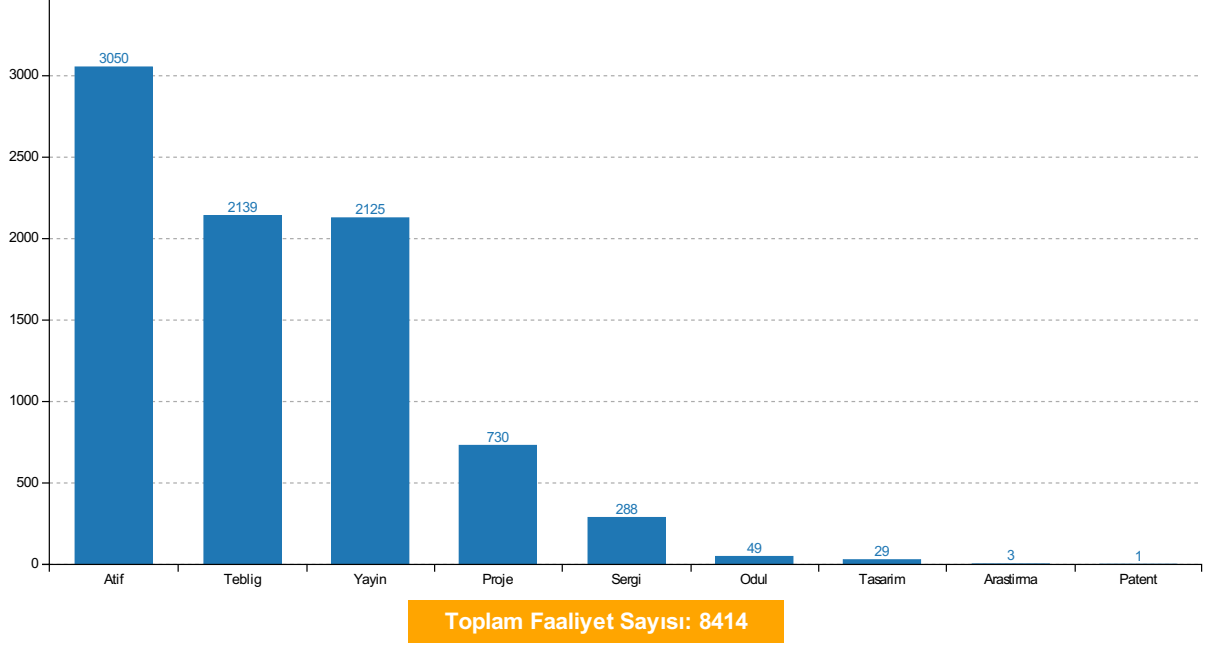

574

Teřvik Almaya Hak Kazanan Bařvuru Sayısı

7

Teřvik Almaya Hak Kazanamayan Bařvuru Sayısı

Deęerlendirmelerin Daęılımı

Türlere Göre Beyan Edilen Faaliyet Sayıları

Türlere Göre Geçerli Faaliyet Sayıları

Onaylanan Puanlarının Başvuru Yapan Arařtırmacı Sayısına Oranları