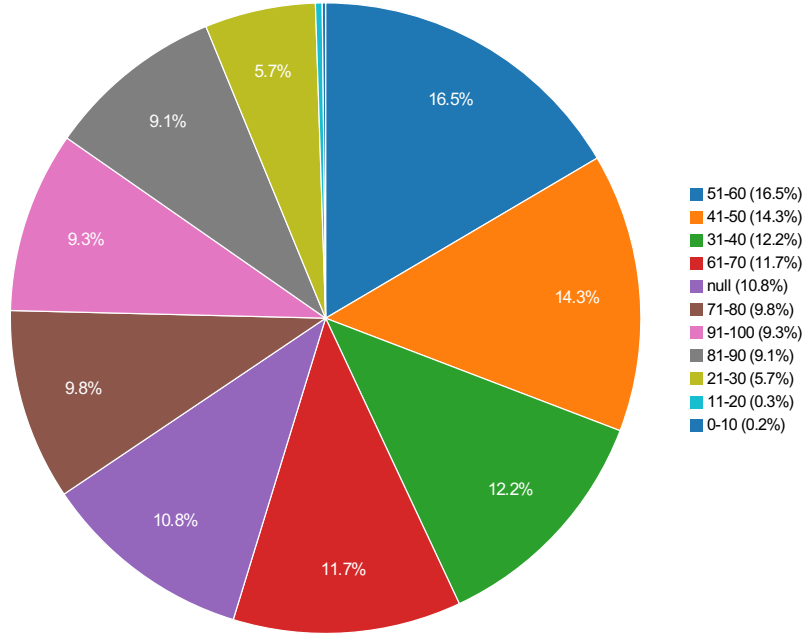

Puan Aralıklarına Göre Araştırmacı Sayılarının Dağılımı

Puan Aralıklarına Göre Frekans Oranları

Puan Aralıklarına Göre Araştırmacı Sayıları

BİRİM	TOPLAM ARAŞTIRMACI SAYISI	B. ARAŞTIRMACI SAYISI	Puan Aralığı									
			100	90-99	80-89	70-79	60-69	50-59	40-49	30-39	< 30	
Veteriner Fakültesi	89	68	14	10	9	9	5	7	10	4	0	
Fen Edebiyat Fakültesi	135	70	8	6	2	6	14	9	8	16	1	
Mühendislik Fak.	104	70	7	15	9	6	10	7	6	10	0	
Eğitim Fakültesi	75	42	6	6	3	4	3	7	7	6	0	
Teknoloji Fakültesi	42	29	6	3	2	2	3	6	5	2	0	
Afyon M.Y.O.	70	18	4	2	1	1	3	5	1	1	0	
İkt.İd.Bil.Fak.	83	39	4	3	0	4	4	8	8	7	1	
Bayat M.Y.O.	9	4	2	1	0	0	0	0	1	0	0	
Bolvadin M.Y.O.	34	6	1	0	0	0	2	0	1	0	2	
Devlet Konservatuvarı	31	18	1	0	3	2	1	1	1	9	0	
Sağlık Bilimleri Ens.	2	3	1	0	0	0	1	0	1	0	0	
Sandıklı M.Y.O.	18	3	1	0	0	1	0	0	0	1	0	
Turizm Fakültesi	21	10	1	0	0	1	1	3	2	2	0	
Bolvadin Uygulamalı Bilimler Fakültesi	14	4	0	0	0	0	2	1	1	0	0	
Çay M.Y.O.	16	3	0	0	0	0	0	1	0	2	0	
Dazkırı M.Y.O.	6	3	0	0	1	1	1	0	0	0	0	
Dinar M.Y.O.	13	1	0	0	0	0	0	0	1	0	0	
Emirdağ M.Y.O.	21	2	0	0	0	0	0	1	1	0	0	
Güzel Sanatlar Fak.	38	27	0	3	4	2	3	4	6	5	0	
Hukuk Fakültesi	22	1	0	0	0	0	0	0	0	1	0	
İscehisar M.Y.O.	15	2	0	0	0	0	0	0	1	1	0	
İslami İlimler Fak.	34	8	0	0	0	0	0	1	1	5	1	
Rektörlük	30	3	0	0	1	0	0	0	0	2	0	
Sandıklı Uygulamalı Bilimler Y.O.	9	2	0	1	0	0	0	0	0	1	0	
Sosyal Bilimler Ens.	3	2	0	0	0	1	0	0	0	1	0	
Spor Bilimleri Fakültesi	18	5	0	1	0	1	1	1	0	1	0	
Sultandağı M.Y.O.	9	1	0	1	0	0	0	0	0	0	0	
Şuhut M.Y.O.	11	7	0	1	0	0	0	4	1	1	0	
Teknik Eğitim Fak.	2	2	0	0	0	0	0	2	0	0	0	
Uzaktan Eğ. M.Y.O.	7	2	0	0	1	0	0	0	0	0	1	
Yabancı Diller Y.O.	26	1	0	0	0	0	0	1	0	0	0	
Toplam	1007	456	56	53	36	41	54	69	63	78	6