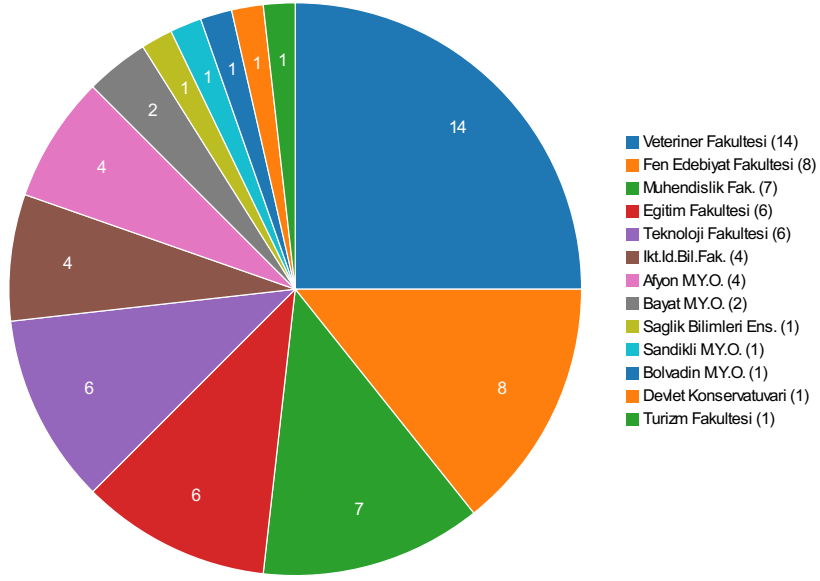

1025

Toplam Arařtırmacı Sayısı

581

Toplam Bařvuru Sayısı

442

Kabul Edilen Bařvuru Sayısı

139

Revize Edilen Bařvuru Sayısı

574

Teřvik Almaya Hak Kazanan Bařvuru Sayısı

7

Teřvik Almaya Hak Kazanamayan Bařvuru Sayısı

Deęerlendirmelerin Daęılımı

Türlere Göre Beyan Edilen Faaliyet Sayıları

Türlere Göre Geçerli Faaliyet Sayıları

Onaylanan Puanlarının Başvuru Yapan Arařtırmacı Sayısına Oranları

Üniversite Geneline Ortalama Puan Değeri: 63.833

100 Puan Alan Arařtırmacı Sayısı

Birimi	100 Puan Alan Arařtırmacı Sayısı
Veteriner Fakültesi	14
Fen Edebiyat Fakültesi	8
Mühendislik Fak.	7
Eğitim Fakültesi	6
Teknoloji Fakültesi	6
İkt.İd.Bil.Fak.	4
Afyon M.Y.O.	4
Bayat M.Y.O.	2
Sağlık Bilimleri Ens.	1
Sandıklı M.Y.O.	1
Bolvadin M.Y.O.	1
Devlet Konservatuarı	1
Turizm Fakültesi	1