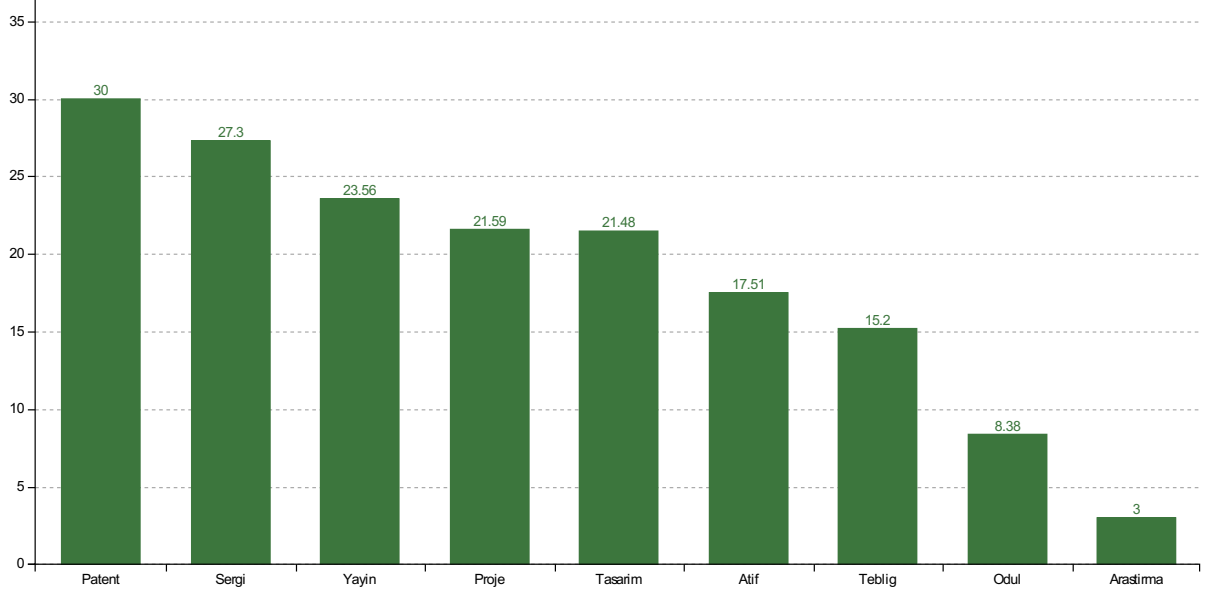

574

Teřvik Almaya Hak Kazanan Bařvuru Sayısı

7

Teřvik Almaya Hak Kazanamayan Bařvuru Sayısı

Deęerlendirmelerin Daęılımı

Türlere Göre Beyan Edilen Faaliyet Sayıları

Türlere Göre Geçerli Faaliyet Sayıları

Onaylanan Puanlarının Başvuru Yapan Arařtırmacı Sayısına Oranları