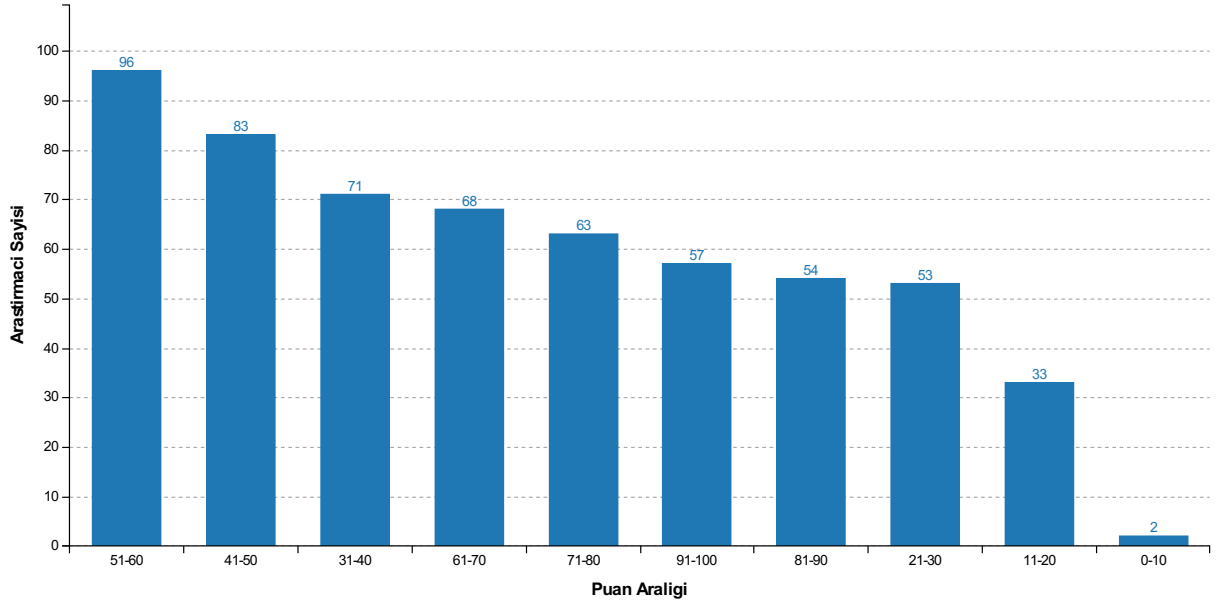

Puan Aralıklarına Göre Araştırmacı Sayılarının Dağılımı

Puan Aralıklarına Göre Frekans Oranları

Puan Aralıklarına Göre Araştırmacı Sayıları

BİRİM	TOPLAM ARAŞTIRMACI SAYISI	B. ARAŞTIRMACI SAYISI	Puan Aralığı									
			100	90-99	80-89	70-79	60-69	50-59	40-49	30-39	< 30	
Veteriner Fakültesi	89	68	14	10	9	9	5	7	10	4	0	
Fen Edebiyat Fakültesi	135	70	8	6	2	6	14	9	8	16	1	
Mühendislik Fak.	104	70	7	15	9	6	10	7	6	10	0	
Eğitim Fakültesi	75	42	6	6	3	4	3	7	7	6	0	
Teknoloji Fakültesi	42	29	6	3	2	2	3	6	5	2	0	
Afyon M.Y.O.	70	18	4	2	1	1	3	5	1	1	0	
İkt.İd.Bil.Fak.	83	39	4	3	0	4	4	8	8	7	1	
Bayat M.Y.O.	9	4	2	1	0	0	0	0	1	0	0	
Bolvadin M.Y.O.	34	6	1	0	0	0	2	0	1	0	2	
Devlet Konservatuvarı	31	18	1	0	3	2	1	1	1	9	0	
Sağlık Bilimleri Ens.	2	3	1	0	0	0	1	0	1	0	0	
Sandıklı M.Y.O.	18	3	1	0	0	1	0	0	0	1	0	
Turizm Fakültesi	21	10	1	0	0	1	1	3	2	2	0	
Bolvadin Uygulamalı Bilimler Fakültesi	14	4	0	0	0	0	2	1	1	0	0	
Çay M.Y.O.	16	3	0	0	0	0	0	1	0	2	0	
Dazkırı M.Y.O.	6	3	0	0	1	1	1	0	0	0	0	
Dinar M.Y.O.	13	1	0	0	0	0	0	0	1	0	0	
Emirdağ M.Y.O.	21	2	0	0	0	0	0	1	1	0	0	
Güzel Sanatlar Fak.	38	27	0	3	4	2	3	4	6	5	0	
Hukuk Fakültesi	22	1	0	0	0	0	0	0	0	1	0	
İscehisar M.Y.O.	15	2	0	0	0	0	0	0	1	1	0	
İslami İlimler Fak.	34	8	0	0	0	0	0	1	1	5	1	
Rektörlük	30	3	0	0	1	0	0	0	0	2	0	
Sandıklı Uygulamalı Bilimler Y.O.	9	2	0	1	0	0	0	0	0	1	0	
Sosyal Bilimler Ens.	3	2	0	0	0	1	0	0	0	1	0	
Spor Bilimleri Fakültesi	18	5	0	1	0	1	1	1	0	1	0	
Sultandağı M.Y.O.	9	1	0	1	0	0	0	0	0	0	0	
Şuhut M.Y.O.	11	7	0	1	0	0	0	4	1	1	0	
Teknik Eğitim Fak.	2	2	0	0	0	0	0	2	0	0	0	
Uzaktan Eğ. M.Y.O.	7	2	0	0	1	0	0	0	0	0	1	
Yabancı Diller Y.O.	26	1	0	0	0	0	0	1	0	0	0	
Toplam	1007	456	56	53	36	41	54	69	63	78	6