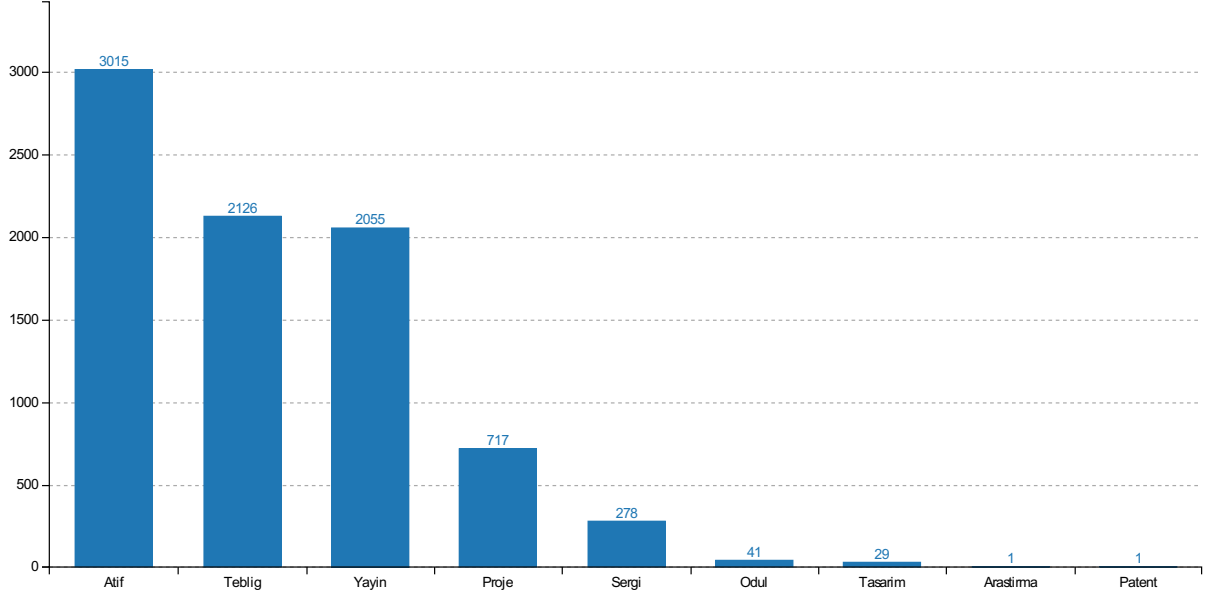

574

Teřvik Almaya Hak Kazanan Bařvuru Sayısı

7

Teřvik Almaya Hak Kazanamayan Bařvuru Sayısı

Deęerlendirmelerin Daęılımı

Türlere Göre Beyan Edilen Faaliyet Sayıları

Türlere Göre Geçerli Faaliyet Sayıları

Onaylanan Puanlarının Başvuru Yapan Arařtırmacı Sayısına Oranları