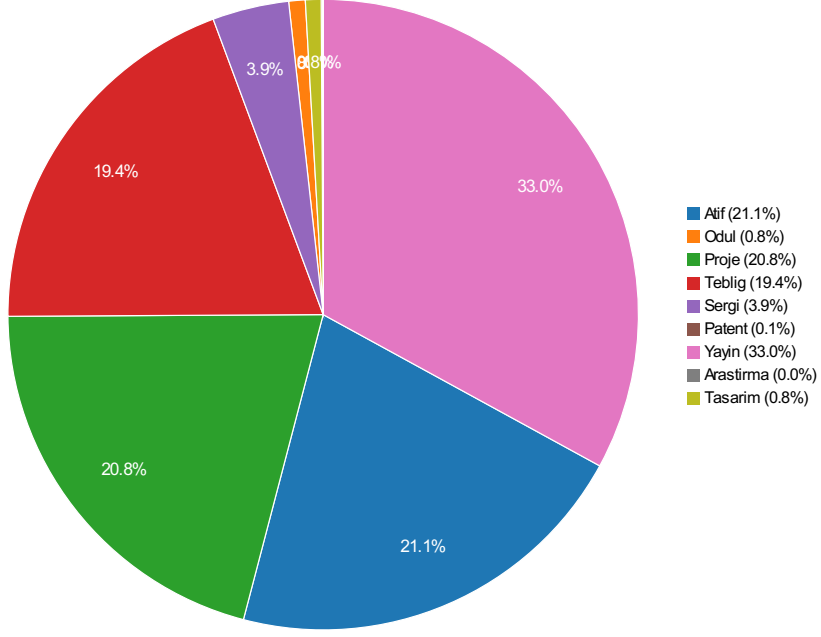

Üniversite genelinde puanların kategorilere göre dağılımı

Birimlerin Toplam Puan Sıralaması

Sıra	Birim	Toplam Puan
1	Veteriner Fakültesi	5088.25
2	Mühendislik Fak.	4959.92
3	Fen Edebiyat Fakültesi	4273.02
4	Eğitim Fakültesi	2812.65
5	İkt.İd.Bil.Fak.	2263.15
6	Teknoloji Fakültesi	2026.65
7	Güzel Sanatlar Fak.	1602.9
8	Afyon M.Y.O.	1275.17
9	Devlet Konservatuvarı	966.25
10	Turizm Fakültesi	567.1
11	Şuhut M.Y.O.	386.55
12	Bayat M.Y.O.	335
13	Spor Bilimleri Fakültesi	327.75
14	Bolvadin M.Y.O.	303.4
15	İslami İlimler Fak.	284.25
16	Bolvadin Uygulamalı Bilimler Fakültesi	233.85
17	Dazkırı M.Y.O.	221.1
18	Sağlık Bilimleri Ens.	206.5
19	Sandıklı M.Y.O.	203.8
20	Rektörlük	140.7
21	Sandıklı Uygulamalı Bilimler Y.O.	130.5
22	Çay M.Y.O.	112.2
23	Uzaktan Eğ. M.Y.O.	112.05
24	Sosyal Bilimler Ens.	109.2
25	Teknik Eğitim Fak.	104.4
26	Sultandağı M.Y.O.	96.52
27	Emirdağ M.Y.O.	96
28	İscehisar M.Y.O.	78.15
29	Yabancı Diller Y.O.	59.7
30	Dinar M.Y.O.	40.8
31	Hukuk Fakültesi	33.6